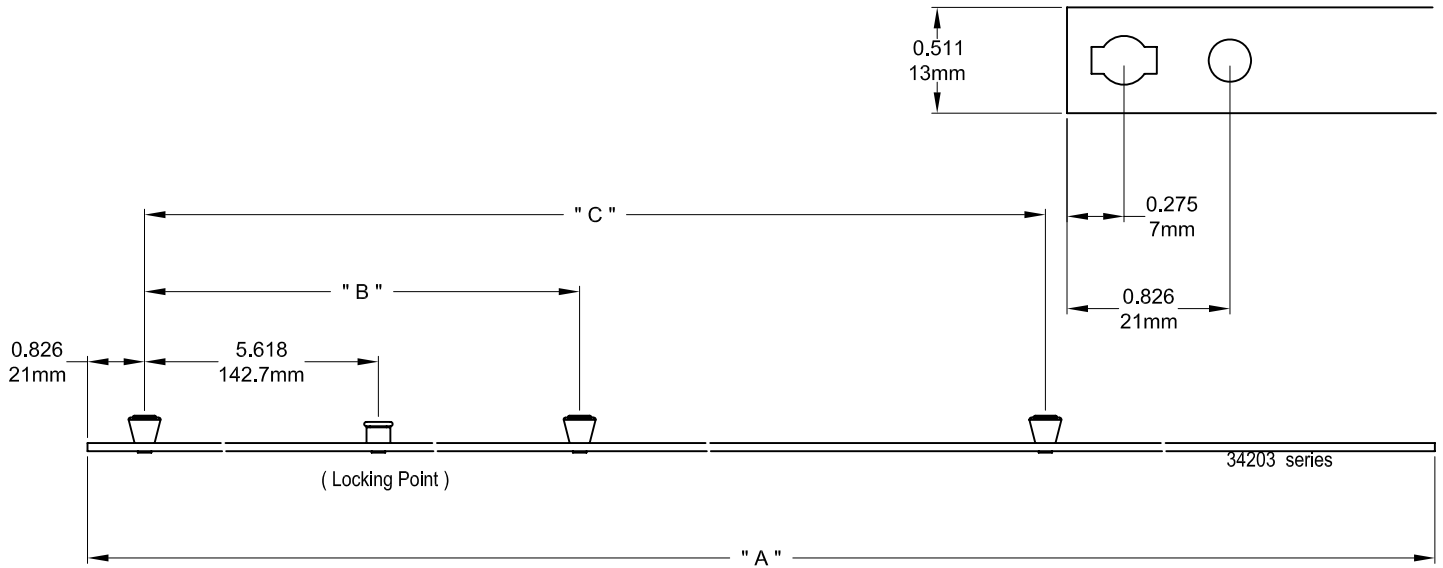

Tie Bar 34203/34204 Series Used with Grande Multi Point Locking Handle

Window Height	P/N Corn Roller 34203		P/N Interlock Roller 34204		A	B	C
	2 Rollers	3 Rollers	2 Rollers	3 Rollers			
558.8mm [22"]	34203-22-2	N/A	34204-22-2	N/A	276.9mm [10.9"]	N/A	160.6mm [6.323"]
17"-19.499"	34203-19-2	N/A	34204-19-2	N/A	322.6mm [12.7"]	N/A	153.6mm [6.047"]
19.5"-20.999"	34203-21-2	N/A	34204-20-2	N/A	378.5mm [14.9"]	N/A	255.2mm [10.047"]
660.4mm [26"]	34203-26-2	N/A	34204-26-2	N/A	378.5mm [14.9"]	N/A	262.2mm [10.323"]
762.0mm [30"]	34203-30-2	N/A	34204-30-2	N/A	480.1mm [18.9"]	N/A	363.8mm [14.323"]
863.6mm [34"]	34203-34-2	34203-34-3	34204-34-2	34204-34-3	581.7mm [22.9"]	245.1mm [9.65"]	465.4mm [18.323"]
965.2mm [38"]	34203-38-2	34203-38-3	34204-38-2	34204-38-3	683.3mm [26.9"]	295.9mm [11.65"]	567.0mm [22.323"]
1066.8mm [42"]	34203-42-2	34203-42-3	34204-42-2	34204-42-3	784.9mm [30.9"]	346.7mm [13.65"]	668.6mm [26.323"]
1168.4mm [46"]	34203-46-2	34203-46-3	34204-46-2	34204-46-3	886.5mm [34.9"]	397.5mm [15.65"]	770.2mm [30.323"]
1270.0mm [50"]	34203-50-2	34203-50-3	34204-50-2	34204-50-3	988.1mm [38.9"]	448.3mm [17.65"]	871.8mm [34.323"]
1371.6mm [54"]	34203-54-2	34203-54-3	34204-54-2	34204-54-3	1089.7mm [42.9"]	499.1mm [19.65"]	973.4mm [38.323"]
1473.2mm [58"]	34203-58-2	34203-58-3	34204-58-2	34204-58-3	1191.3mm [46.9"]	549.9mm [21.65"]	1075.0mm [42.323"]
1574.8mm [62"]	34203-62-2	34203-62-3	34204-62-2	34204-62-3	1292.9mm [50.9"]	600.7mm [23.65"]	1176.6mm [46.323"]
1676.4mm [66"]	34203-66-2	34203-66-3	34204-66-2	34204-66-3	1394.5mm [54.9"]	651.5mm [25.65"]	1278.2mm [50.323"]
1778.0mm [70"]	34203-70-2	34203-70-3	34204-70-2	34204-70-3	1496.1mm [58.9"]	702.3mm [27.65"]	1379.8mm [54.323"]