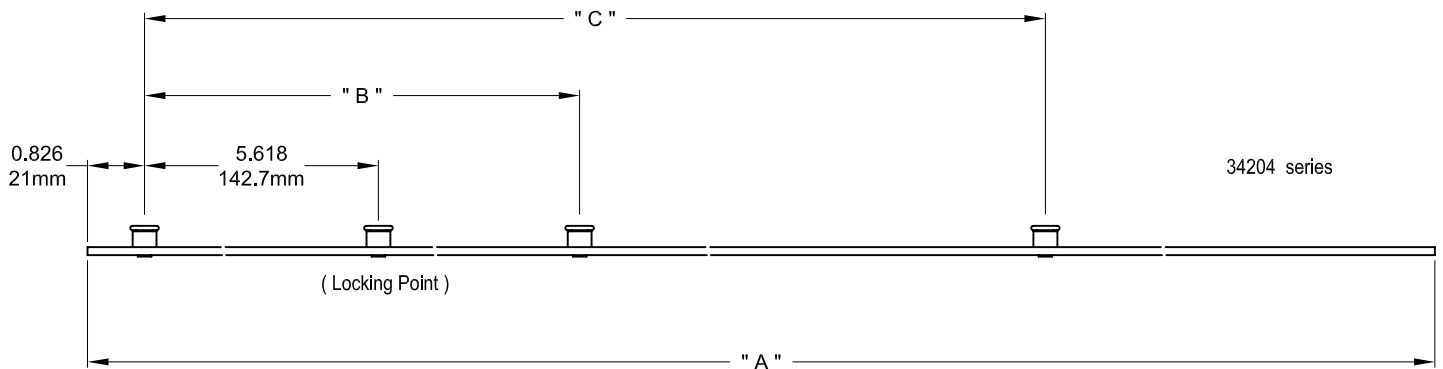

Tie Bar 34203/34204 Series Used with Grande Multi Point Locking Handle

Window Height	P/N Corn Roller 34203		P/N Interlock Roller 34204		A	B	C
	2 Rollers	3 Rollers	2 Rollers	3 Rollers			
558.8mm [22"]	34203-22-2	N/A	34204-22-2	N/A	276.9mm [10.9"]	N/A	160.6mm [6.323"]
17"-19.499"	34203-19-2	N/A	34204-19-2	N/A	322.6mm [12.7"]	N/A	153.6mm [6.047"]
19.5"-20.999"	34203-21-2	N/A	34204-20-2	N/A	378.5mm [14.9"]	N/A	255.2mm [10.047"]
660.4mm [26"]	34203-26-2	N/A	34204-26-2	N/A	378.5mm [14.9"]	N/A	262.2mm [10.323"]
762.0mm [30"]	34203-30-2	N/A	34204-30-2	N/A	480.1mm [18.9"]	N/A	363.8mm [14.323"]
863.6mm [34"]	34203-34-2	34203-34-3	34204-34-2	34204-34-3	581.7mm [22.9"]	245.1mm [9.65"]	465.4mm [18.323"]
965.2mm [38"]	34203-38-2	34203-38-3	34204-38-2	34204-38-3	683.3mm [26.9"]	295.9mm [11.65"]	567.0mm [22.323"]
1066.8mm [42"]	34203-42-2	34203-42-3	34204-42-2	34204-42-3	784.9mm [30.9"]	346.7mm [13.65"]	668.6mm [26.323"]
1168.4mm [46"]	34203-46-2	34203-46-3	34204-46-2	34204-46-3	886.5mm [34.9"]	397.5mm [15.65"]	770.2mm [30.323"]
1270.0mm [50"]	34203-50-2	34203-50-3	34204-50-2	34204-50-3	988.1mm [38.9"]	448.3mm [17.65"]	871.8mm [34.323"]
1371.6mm [54"]	34203-54-2	34203-54-3	34204-54-2	34204-54-3	1089.7mm [42.9"]	499.1mm [19.65"]	973.4mm [38.323"]
1473.2mm [58"]	34203-58-2	34203-58-3	34204-58-2	34204-58-3	1191.3mm [46.9"]	549.9mm [21.65"]	1075.0mm [42.323"]
1574.8mm [62"]	34203-62-2	34203-62-3	34204-62-2	34204-62-3	1292.9mm [50.9"]	600.7mm [23.65"]	1176.6mm [46.323"]
1676.4mm [66"]	34203-66-2	34203-66-3	34204-66-2	34204-66-3	1394.5mm [54.9"]	651.5mm [25.65"]	1278.2mm [50.323"]
1778.0mm [70"]	34203-70-2	34203-70-3	34204-70-2	34204-70-3	1496.1mm [58.9"]	702.3mm [27.65"]	1379.8mm [54.323"]