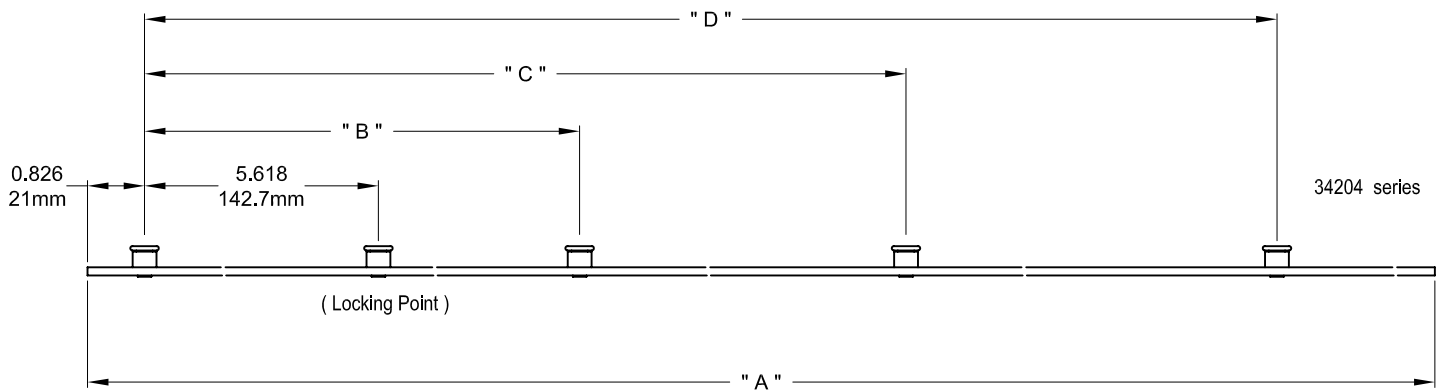

Tie Bar 34203/34204 Series Used with Grande Multi Point Locking Handle

Window Height	P/N Corn Roller 34203		P/N Interlock Roller 34204		A	B	C
	2 Rollers	3 Rollers	2 Rollers	3 Rollers			
558.8mm [22"]	34203-22-2	N/A	34204-22-2	N/A	276.9mm [10.9"]	N/A	160.6mm [6.323"]
17"-19.499"	34203-19-2	N/A	34204-19-2	N/A	322.6mm [12.7"]	N/A	153.6mm [6.047"]
19.5"-20.999"	34203-21-2	N/A	34204-20-2	N/A	378.5mm [14.9"]	N/A	255.2mm [10.047"]
660.4mm [26"]	34203-26-2	N/A	34204-26-2	N/A	378.5mm [14.9"]	N/A	262.2mm [10.323"]
762.0mm [30"]	34203-30-2	N/A	34204-30-2	N/A	480.1mm [18.9"]	N/A	363.8mm [14.323"]
863.6mm [34"]	34203-34-2	34203-34-3	34204-34-2	34204-34-3	581.7mm [22.9"]	245.1mm [9.65"]	465.4mm [18.323"]
965.2mm [38"]	34203-38-2	34203-38-3	34204-38-2	34204-38-3	683.3mm [26.9"]	295.9mm [11.65"]	567.0mm [22.323"]
1066.8mm [42"]	34203-42-2	34203-42-3	34204-42-2	34204-42-3	784.9mm [30.9"]	346.7mm [13.65"]	668.6mm [26.323"]
1168.4mm [46"]	34203-46-2	34203-46-3	34204-46-2	34204-46-3	886.5mm [34.9"]	397.5mm [15.65"]	770.2mm [30.323"]
1270.0mm [50"]	34203-50-2	34203-50-3	34204-50-2	34204-50-3	988.1mm [38.9"]	448.3mm [17.65"]	871.8mm [34.323"]
1371.6mm [54"]	34203-54-2	34203-54-3	34204-54-2	34204-54-3	1089.7mm [42.9"]	499.1mm [19.65"]	973.4mm [38.323"]
1473.2mm [58"]	34203-58-2	34203-58-3	34204-58-2	34204-58-3	1191.3mm [46.9"]	549.9mm [21.65"]	1075.0mm [42.323"]
1574.8mm [62"]	34203-62-2	34203-62-3	34204-62-2	34204-62-3	1292.9mm [50.9"]	600.7mm [23.65"]	1176.6mm [46.323"]
1676.4mm [66"]	34203-66-2	34203-66-3	34204-66-2	34204-66-3	1394.5mm [54.9"]	651.5mm [25.65"]	1278.2mm [50.323"]
1778.0mm [70"]	34203-70-2	34203-70-3	34204-70-2	34204-70-3	1496.1mm [58.9"]	702.3mm [27.65"]	1379.8mm [54.323"]