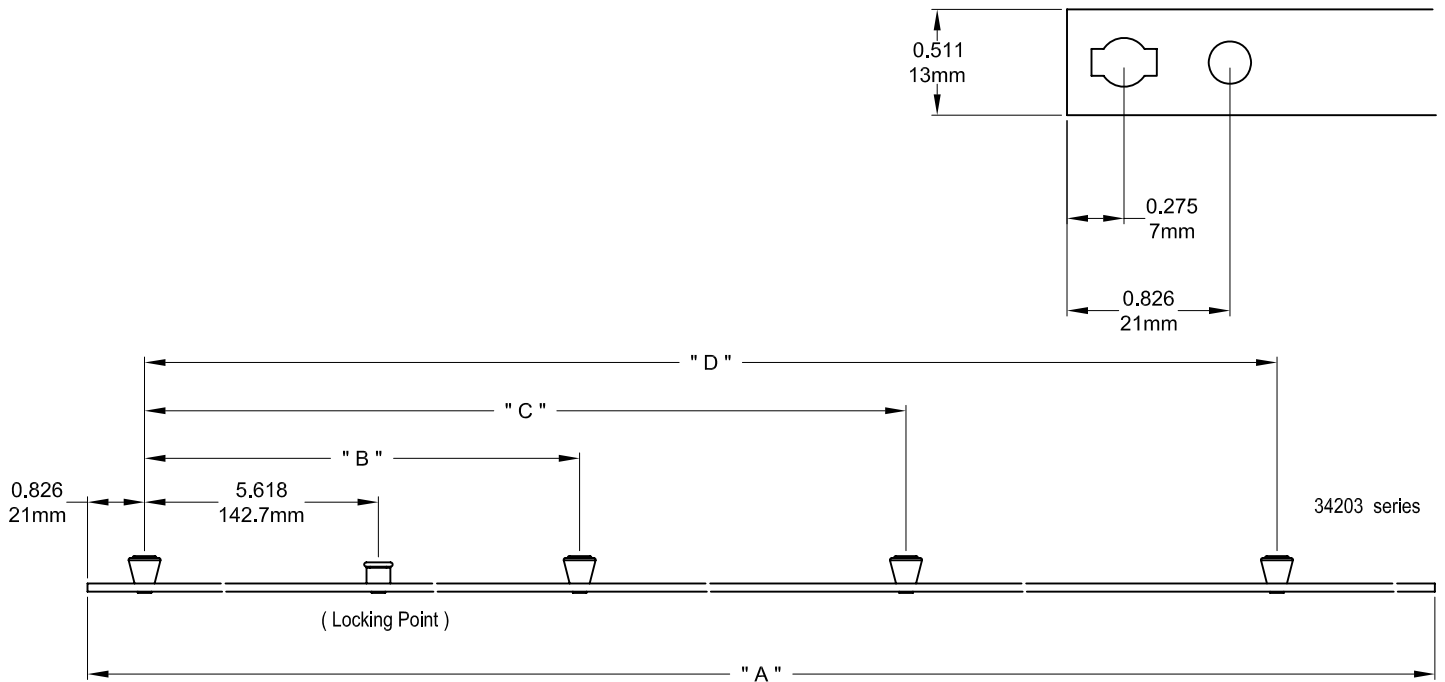

Tie Bar 34203/34204 Series Used with Grande Multi Point Locking Handle

Window Height	P/N Corn Roller 34203		P/N Interlock Roller 34204		A	B	C
	2 Rollers	3 Rollers	2 Rollers	3 Rollers			
558.8mm [22"]	34203-22-2	N/A	34204-22-2	N/A	276.9mm [10.9"]	N/A	160.6mm [6.323"]
17"-19.499"	34203-19-2	N/A	34204-19-2	N/A	322.6mm [12.7"]	N/A	153.6mm [6.047"]
19.5"-20.999"	34203-21-2	N/A	34204-20-2	N/A	378.5mm [14.9"]	N/A	255.2mm [10.047"]
660.4mm [26"]	34203-26-2	N/A	34204-26-2	N/A	378.5mm [14.9"]	N/A	262.2mm [10.323"]
762.0mm [30"]	34203-30-2	N/A	34204-30-2	N/A	480.1mm [18.9"]	N/A	363.8mm [14.323"]
863.6mm [34"]	34203-34-2	34203-34-3	34204-34-2	34204-34-3	581.7mm [22.9"]	245.1mm [9.65"]	465.4mm [18.323"]
965.2mm [38"]	34203-38-2	34203-38-3	34204-38-2	34204-38-3	683.3mm [26.9"]	295.9mm [11.65"]	567.0mm [22.323"]
1066.8mm [42"]	34203-42-2	34203-42-3	34204-42-2	34204-42-3	784.9mm [30.9"]	346.7mm [13.65"]	668.6mm [26.323"]
1168.4mm [46"]	34203-46-2	34203-46-3	34204-46-2	34204-46-3	886.5mm [34.9"]	397.5mm [15.65"]	770.2mm [30.323"]
1270.0mm [50"]	34203-50-2	34203-50-3	34204-50-2	34204-50-3	988.1mm [38.9"]	448.3mm [17.65"]	871.8mm [34.323"]
1371.6mm [54"]	34203-54-2	34203-54-3	34204-54-2	34204-54-3	1089.7mm [42.9"]	499.1mm [19.65"]	973.4mm [38.323"]
1473.2mm [58"]	34203-58-2	34203-58-3	34204-58-2	34204-58-3	1191.3mm [46.9"]	549.9mm [21.65"]	1075.0mm [42.323"]
1574.8mm [62"]	34203-62-2	34203-62-3	34204-62-2	34204-62-3	1292.9mm [50.9"]	600.7mm [23.65"]	1176.6mm [46.323"]
1676.4mm [66"]	34203-66-2	34203-66-3	34204-66-2	34204-66-3	1394.5mm [54.9"]	651.5mm [25.65"]	1278.2mm [50.323"]
1778.0mm [70"]	34203-70-2	34203-70-3	34204-70-2	34204-70-3	1496.1mm [58.9"]	702.3mm [27.65"]	1379.8mm [54.323"]