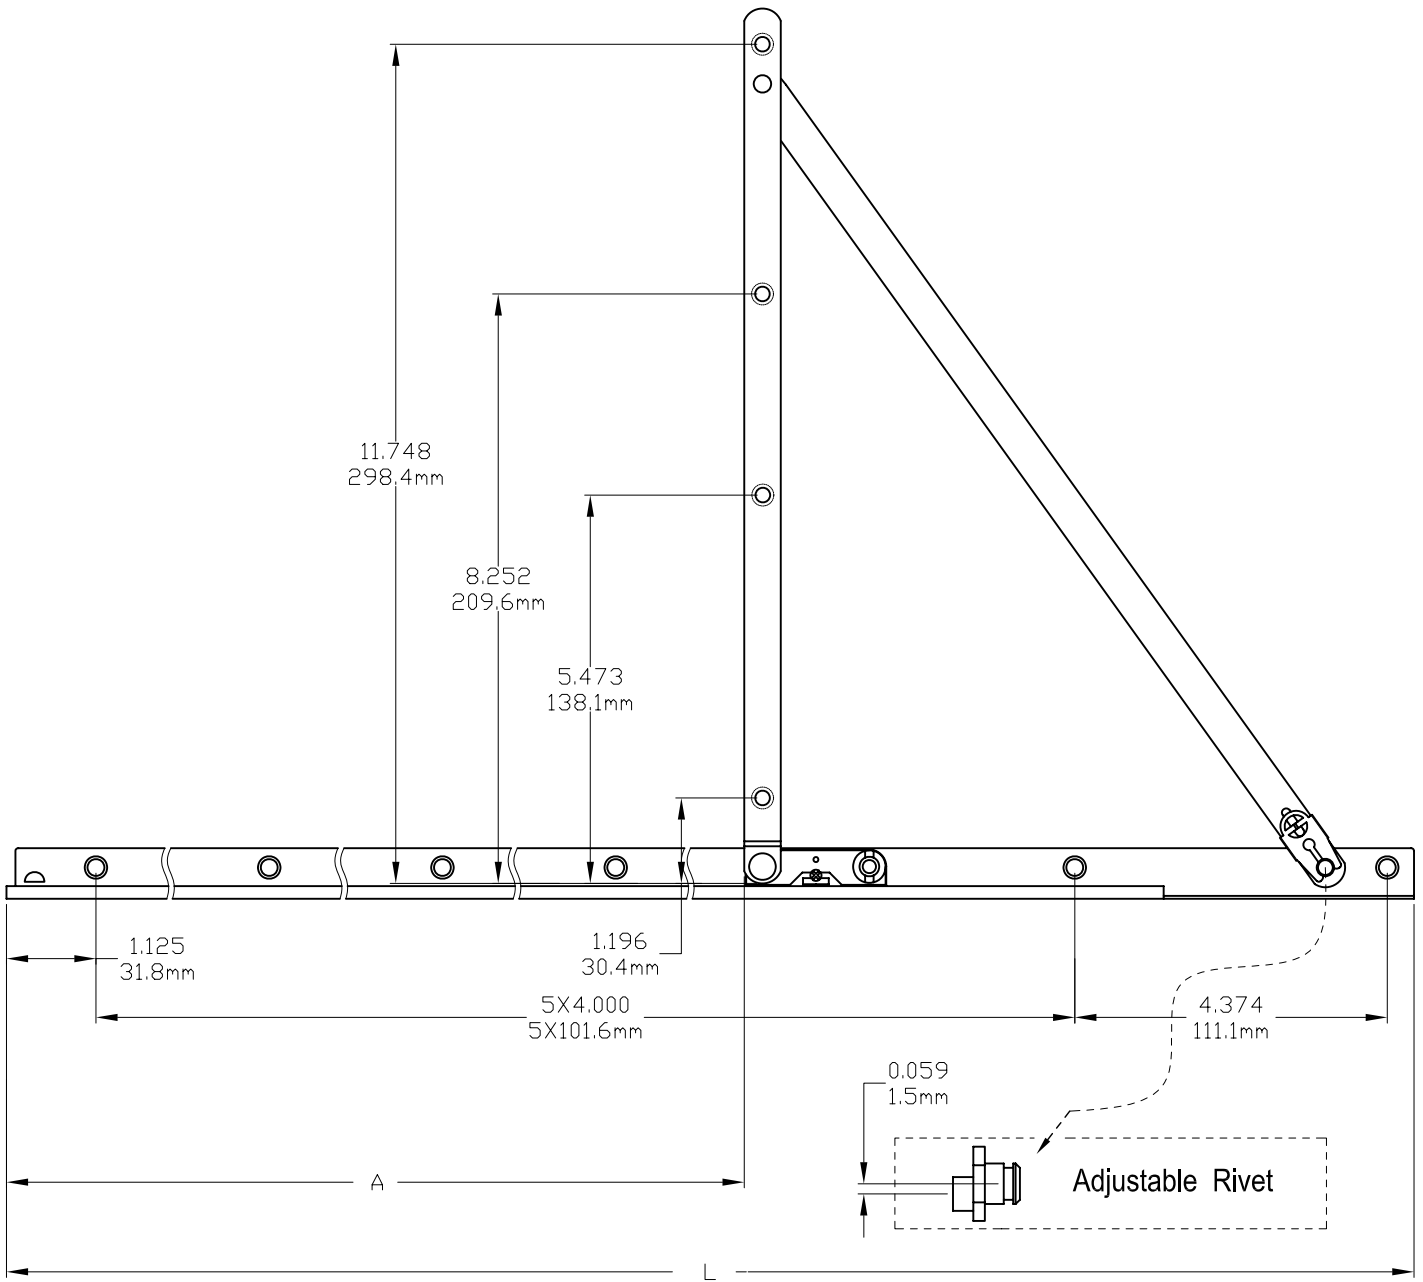

26" Standard Two Bar Hinge

Right Hand Shown

Part Number	Product Name	" A "	" L "	Material	Hand
19026-SAC-01	Two Bar Hinge , 26" , Standard , Adjustable , Clip-on , LH	16.626"	26"	Steel	LH
19026-SAC-00	Two Bar Hinge , 26" , Standard , Adjustable , Clip-on , RH	16.626"	26"	Steel	RH
7026-SAC-01	Two Bar Hinge , 26" , Standard , Adjustable , Clip-on , SST , LH	16.626"	26"	SST	LH
7026-SAC-00	Two Bar Hinge , 26" , Standard , Adjustable , Clip-on , SST , RH	16.626"	26"	SST	RH
19026-SNC-01	Two Bar Hinge , 26" , Standard , Non-Adjustable , Clip-on , LH	16.626"	26"	Steel	LH
19026-SNC-00	Two Bar Hinge , 26" , Standard , Non-Adjustable , Clip-on , RH	16.626"	26"	Steel	RH
7026-SNC-01	Two Bar Hinge , 26" , Standard , Non-Adjustable , Clip-on , SST , LH	16.626"	26"	SST	LH
7026-SNC-00	Two Bar Hinge , 26" , Standard , Non-Adjustable , Clip-on , SST , RH	16.626"	26"	SST	RH