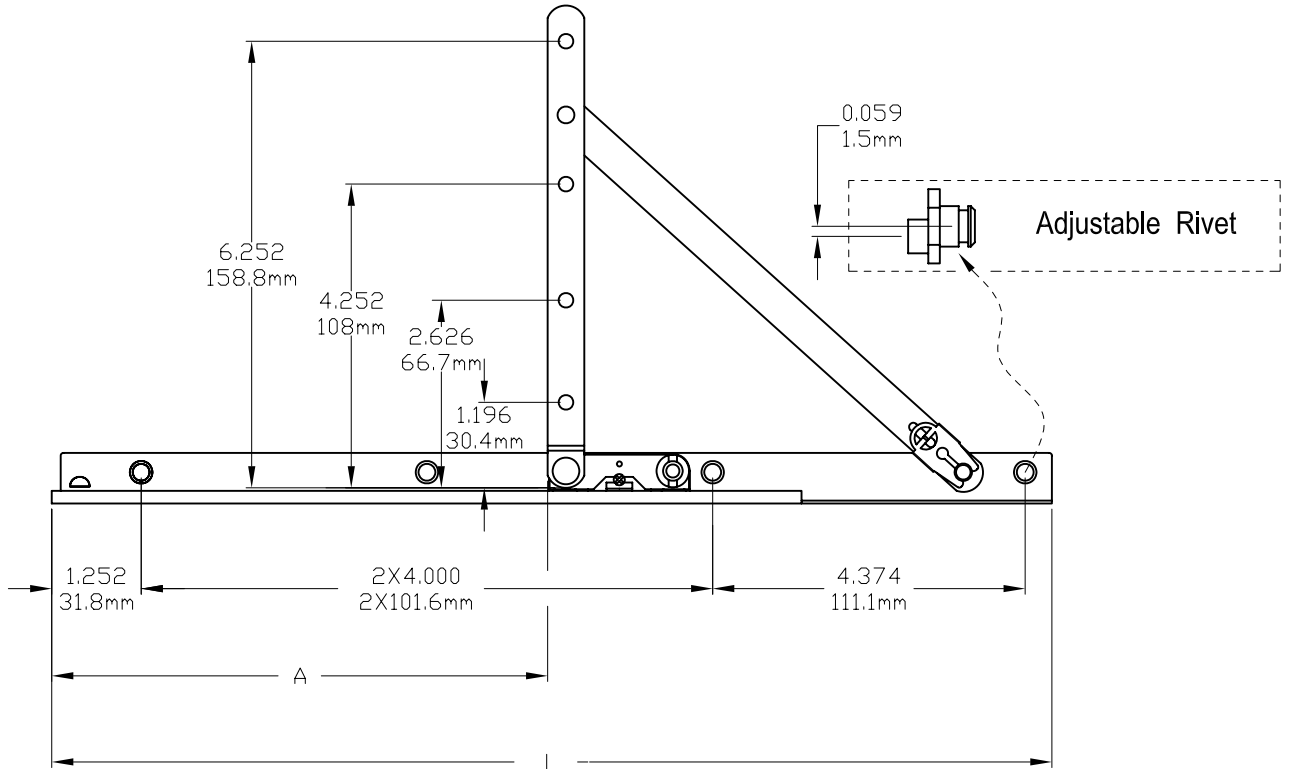

14" Standard Two Bar Hinge

Right Hand Shown

| Part Number | Product Name | " A " | " L " | Material | Hand |
|--------------|--|--------|-------|----------|------|
| 19014-SAC-01 | Two Bar Hinge , 14" , Standard , Adjustable , Clip-on , LH | 6.941" | 14" | Steel | LH |
| 19014-SAC-00 | Two Bar Hinge , 14" , Standard , Adjustable , Clip-on , RH | 6.941" | 14" | Steel | RH |
| 7014-SAC-01 | Two Bar Hinge , 14" , Standard , Adjustable , Clip-on , SST , LH | 6.941" | 14" | SST | LH |
| 7014-SAC-00 | Two Bar Hinge , 14" , Standard , Adjustable , Clip-on , SST , RH | 6.941" | 14" | SST | RH |
| 19014-SNC-01 | Two Bar Hinge , 14" , Standard , Non-Adjustable , Clip-on , LH | 6.941" | 14" | Steel | LH |
| 19014-SNC-00 | Two Bar Hinge , 14" , Standard , Non-Adjustable , Clip-on , RH | 6.941" | 14" | Steel | RH |
| 7014-SNC-01 | Two Bar Hinge , 14" , Standard , Non-Adjustable , Clip-on , SST , LH | 6.941" | 14" | SST | LH |
| 7014-SNC-00 | Two Bar Hinge , 14" , Standard , Non-Adjustable , Clip-on , SST , RH | 6.941" | 14" | SST | RH |