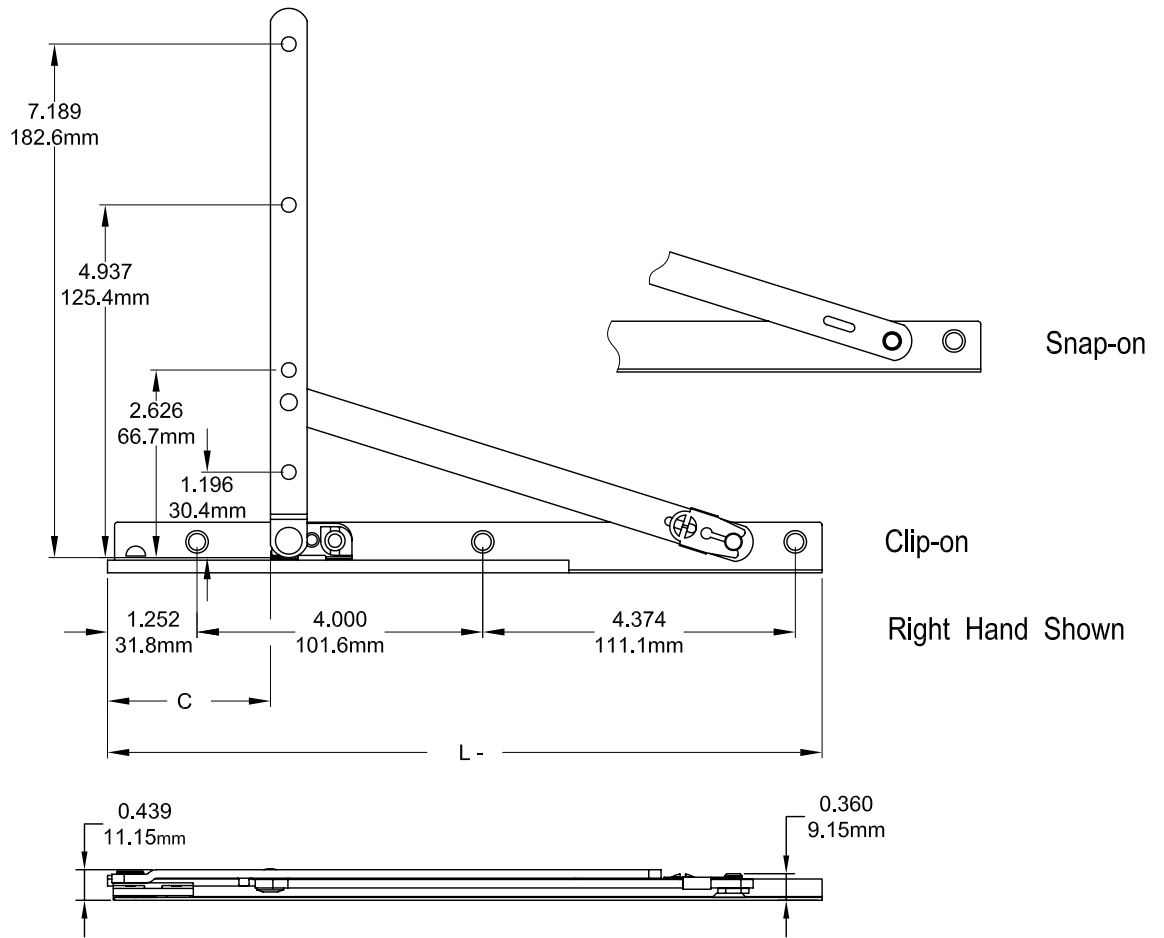

10" E Gress Two Bar Hinge

Part Number	Product Name	" C "	" L "	Material	Hand
19010-EAC-01	Two Bar Hinge , 10" , E-gress , Adjustable , Clip-on , LH	2.279"	10"	Steel	LH
19010-EAC-00	Two Bar Hinge , 10" , E-gress , Adjustable , Clip-on , RH	2.279"	10"	Steel	RH
7010-EAC-01	Two Bar Hinge , 10" , E-gress , Adjustable , Clip-on , SST , LH	2.279"	10"	SST	LH
7010-EAC-00	Two Bar Hinge , 10" , E-gress , Adjustable , Clip-on , SST , RH	2.279"	10"	SST	RH
19010-ENC-01	Two Bar Hinge , 10" , E-gress , Non-Adjustable , Clip-on , LH	2.279"	10"	Steel	LH
19010-ENC-00	Two Bar Hinge , 10" , E-gress , Non-Adjustable , Clip-on , RH	2.279"	10"	Steel	RH
7010-ENC-01	Two Bar Hinge , 10" , E-gress , Non-Adjustable , Clip-on , SST , LH	2.279"	10"	SST	LH
7010-ENC-00	Two Bar Hinge , 10" , E-gress , Non-Adjustable , Clip-on , SST , RH	2.279"	10"	SST	RH
19010-EASR1-01	Two Bar Hinge , 10" , E-gress , Adjustable , Snap-on , LH	2.279"	10"	Steel	LH
19010-EASR1-00	Two Bar Hinge , 10" , E-gress , Adjustable , Snap-on , RH	2.279"	10"	Steel	RH
7010-EASR1-01	Two Bar Hinge , 10" , E-gress , Adjustable , Snap-on , SST , LH	2.279"	10"	SST	LH
7010-EASR1-00	Two Bar Hinge , 10" , E-gress , Adjustable , Snap-on , SST , RH	2.279"	10"	SST	RH
19010-ENSR1-01	Two Bar Hinge , 10" , E-gress , Non-Adjustable , Snap-on , LH	2.279"	10"	Steel	LH
19010-ENSR1-00	Two Bar Hinge , 10" , E-gress , Non-Adjustable , Snap-on , RH	2.279"	10"	Steel	RH
7010-ENSR1-01	Two Bar Hinge , 10" , E-gress , Non-Adjustable , Snap-on , SST , LH	2.279"	10"	SST	LH
7010-ENSR1-00	Two Bar Hinge , 10" , E-gress , Non-Adjustable , Snap-on , SST , RH	2.279"	10"	SST	RH